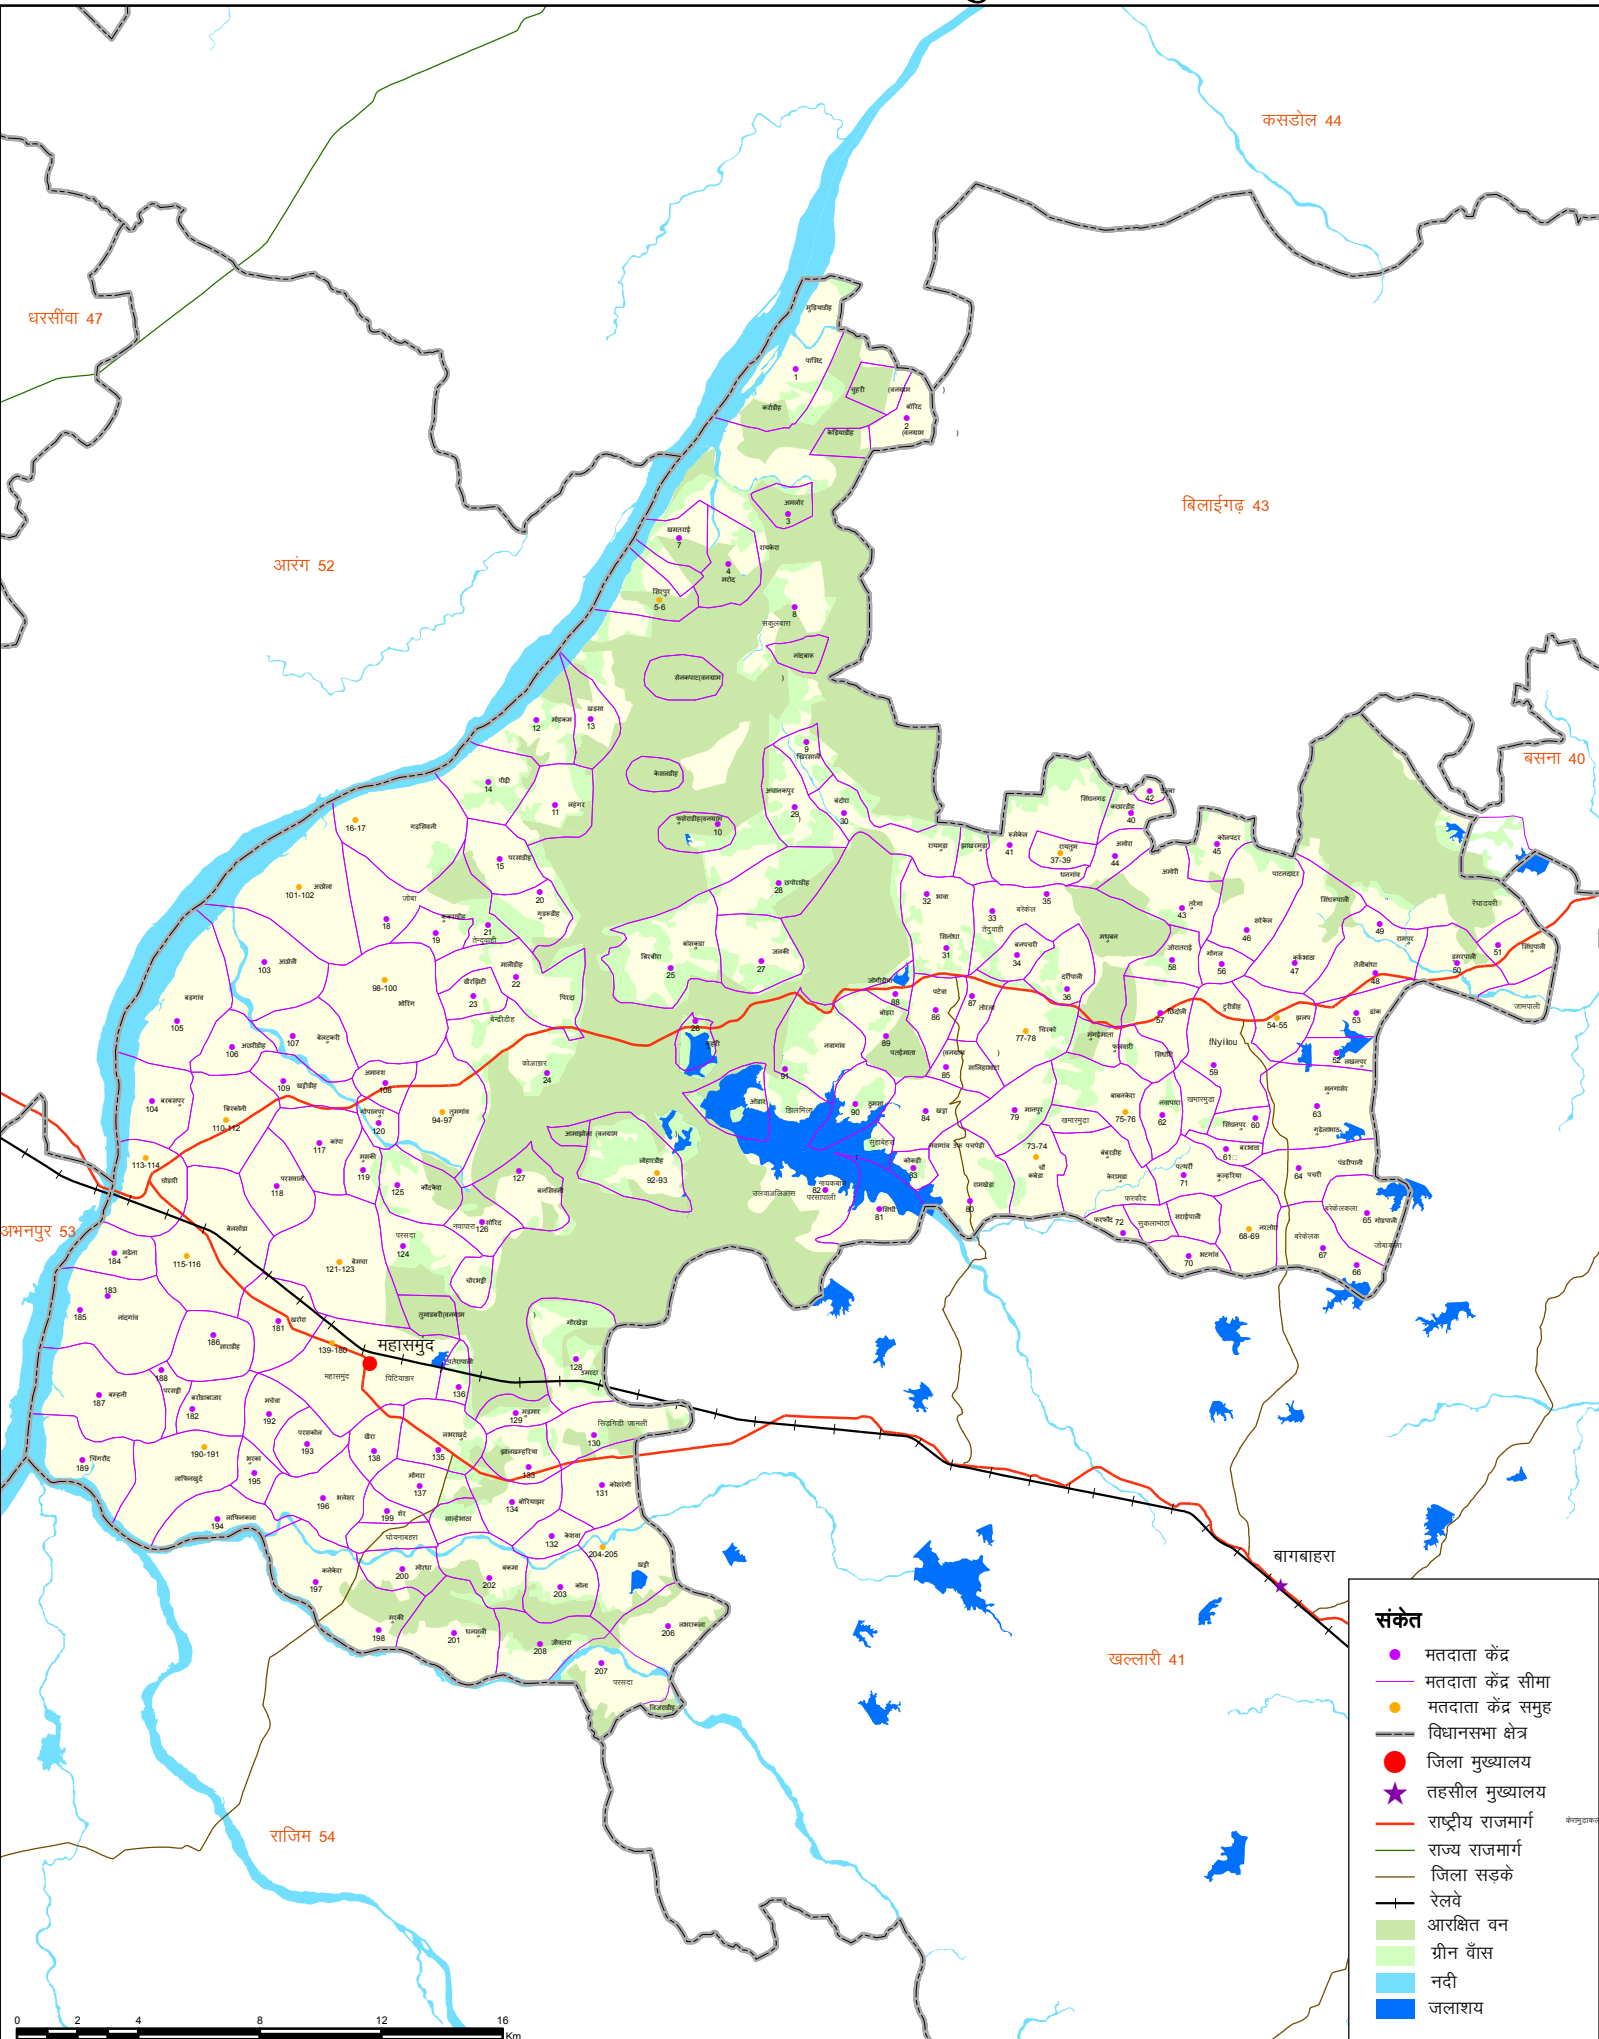

विधानसभा क्षेत्र महासमुंद 42

संकेत

- मतदाता केंद्र
- मतदाता केंद्र सीमा
- मतदाता केंद्र समूह
- विधानसभा क्षेत्र
- जिला मुख्यालय
- ★ तहसील मुख्यालय
- राष्ट्रीय राजमार्ग
- राज्य राजमार्ग
- जिला सड़के
- रेलवे
- आरक्षित वन
- ग्रीन बॉस
- नदी
- जलाशय